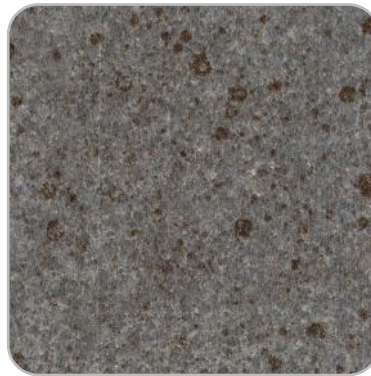

1049 P-LPC
Black Jasper

1050 P-LPC
Iceberg Rose

PARLAK

60 Derecede açıda, 112-115 parlaklık değeri ile, Glossy oldukça yansıtıcı bir yüzeydir.

HIGH GLOSS

5134 P
Rainier Granite 1

5135 P
Rainier Granite 2

5136 P
Rainier Granite 3

5137 P
Rainier Granite 4

YÜZEYLER

SEÇKİN YÜZEY KOLEKSİYONU - TAŞ - AHŞAP VE DÜZ DESENLER

SURFACES

CERAMIC

Mat zemine uyum içinde yerleştirilmiş parlak desene sahip yüzeydir. İster düz renk olsun, ister taş desen olsun, özellikle mutfak tezgahları ve iç mekan duvarları için mükemmel bir seçimdir.