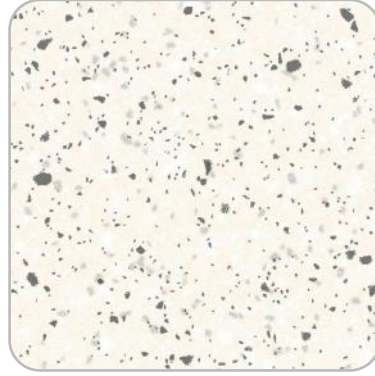

STONES

PARLAK TEZGAH DEKORLARI - TAŞ DEKOR & DESENLER

5018 P

Augusta Granite

5024 P

Esperance Beach Marble

5028 P

Elk Creek Corean

5029 P

Moose Creek Corean

5038 P

Beige Carrara Marble

5041 P

Invermere Granite

5044 P

Colmar Marble