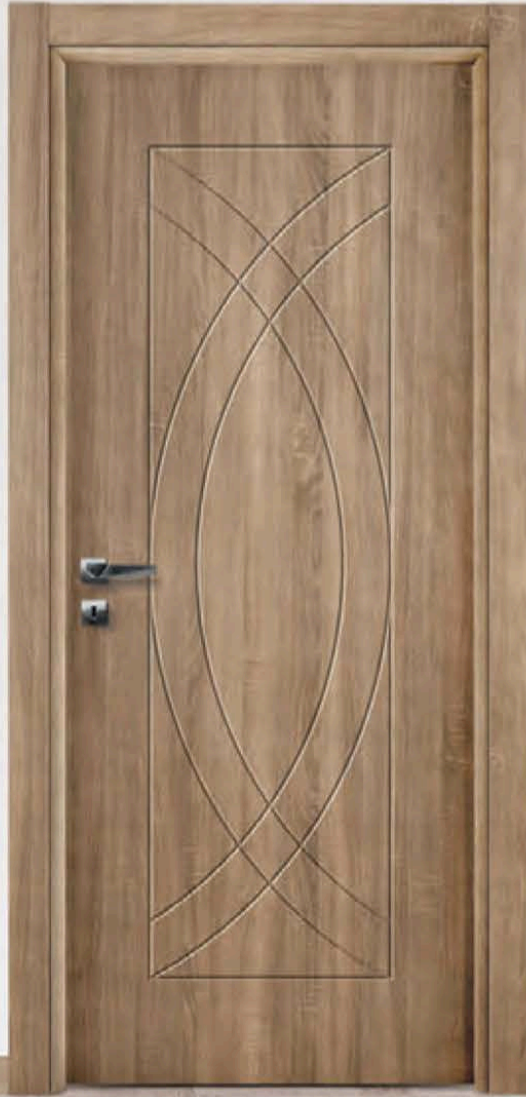

PROOWOOD

ORMAN ÜRÜNLERİ
FOR EXPORT - IMPORT

BÜKREŞ BUCHARTES

9090 Arizona Çam
9090 Arizona Pine

Fuga - Derz
Fuga - Joint